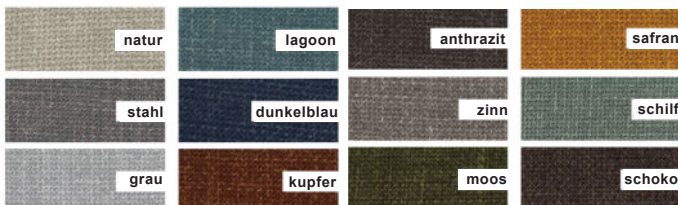

Zusatzausstattung:

Aufpreis für Abziehbarkeit	370 €
Aufpreis für bezogene Liegefläche	129 €
Aufpreis für Bettkasten Schlafsofa	206 €
Aufpreis für Bettkasten Chaiselongue	369 €
Baumwollauflage 140 x 220 cm	195 €
Chrombügel	194 €
Softausführung Gruppe	216 €
Aufpreis Bügelfuß in Eiche massiv nach Signet Farbmuster	135 €

NEU:
Softausführung in
Sitz und Rücken
gegen Aufpreis

**Vorzugspreis
Gruppe
2.995,-- €**

Imola

100 % Polyester
Lichtechtheit: 5
Pillingbildung: 4
Scheuertouren: 50.000

Sara

100 % Polyester
Lichtechtheit: 5
Pillingbildung: 4
Scheuertouren: 60.000

Zusammenstellung:

- Bezug Imola oder Sara - 22 Farben
- Bügelfuß Buche massiv nach Signet Farbmuster
- Seitenteile abklappbar
- 3 Rückenkissen
- Festpolster

signet[®]
bewegende Formen

▶▶ Aktionsmodell Nick - Gruppe

Imola

100 % Polyester
Lichtechtheit: 5
Pillingbildung: 4
Scheuertouren: 50.000

Lieferzeit ab Werk 14 Tage

Zusammenstellung:

- Bezug Imola - 3 Farben
- Bügelfuß Buche massiv - schwarz
- Seitenteile abklappbar
- 3 Rückenkissen
- Festpolster