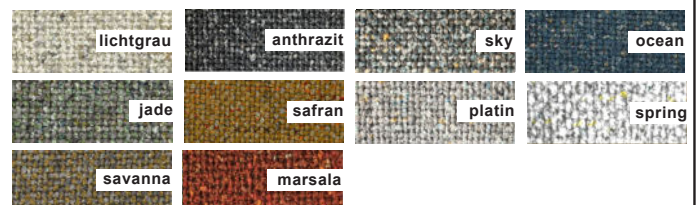

NEU:
Softausführung in
Sitz und Rücken
gegen Aufpreis

**Vorzugspreis
Gruppe
2.995,-- €**

Imola

100 % Polyester
Lichtechtheit: 5
Pillingbildung: 4
Scheuertouren: 50.000

Sara

100 % Polyester
Lichtechtheit: 5
Pillingbildung: 4
Scheuertouren: 60.000

Zusammenstellung:

- Bezug Imola oder Sara - 22 Farben
- Bügelfuß Buche massiv nach Signet Farbmuster
- Seitenteile abklappbar
- 3 Rückenkissen
- Festpolster

signet[®]
bewegende Formen

▶▶ Aktionsmodell Nick - Gruppe