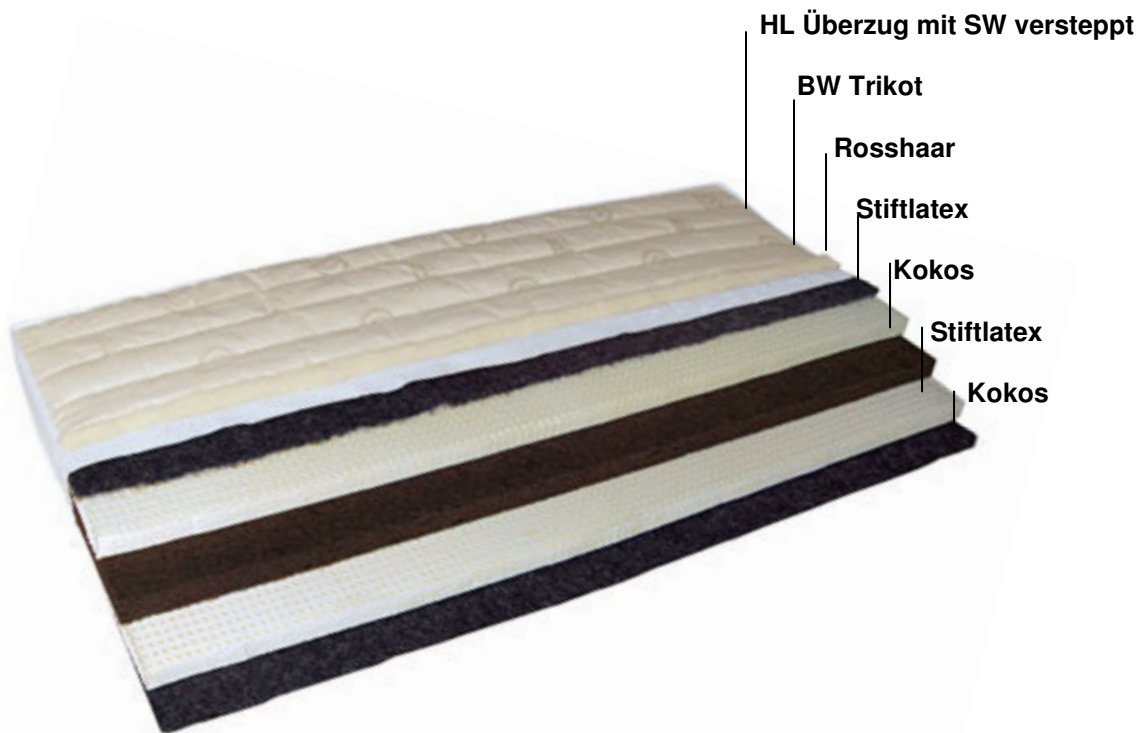

Schlaf Gut Comfort

ANWENDUNG: Elastische, festere Naturmatratze, für schwerere Schläfer

ÜBERZUG: Spitzkörper gewebt aus Halbleinen (50% Baumwolle 50% Leinen), Liegefläche und Seiten versteppt mit 100% Schafschurwolle 500 g/m². Reißverschluss auf einer Längs- und je zur Hälfte auf beiden Schmalseiten. Abnehmbar aber nicht waschbar; 4 Griffe.
Matratze ca. 14 cm dick.

KERN: 4 cm Kokoskern, beidseitig je 4 cm Stifflatex, beidseitig auf der Liegefläche mit Rosshaar 1.000 g/m² in einem Trikotsack aus 100% Baumwolle.

statt € 830,- -30% € 581,-